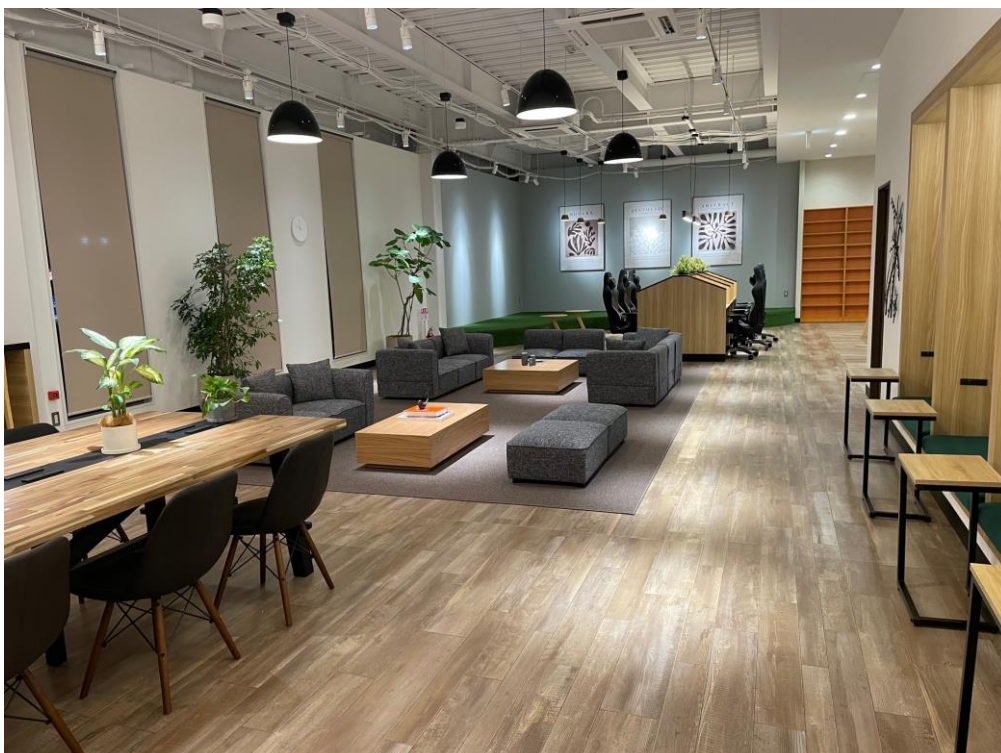

- ・24 時間営業、年中無休。
- ・スタイリッシュで清潔感のある内装イメージ。
- ・有酸素運動マシンには、インターネットの利用やテレビの視聴もできる最新のコンソール。
- ・同ブランド他店舗との会員カード相互利用可能。
- ・警備会社と連携したセキュリティシステム。
- ・女性に優しい専用エリア、ロッカールームとシャワー、出入りは IC カード管理で安心。
- ・本格フリーウェイトも充実。
- ・最高クラス、最新マッサージチェア完備。
- ・カフェラウンジ 雑誌コミック 3 万冊読み放題・フリードリンク
- ・最新型シミュレーションゴルフ 世界 134 コースがプレイ可能

■公式サイト

<https://mirafitness.jp/>

【店舗アクセス】

【店舗外観】

【店舗内観】

1F カフェラウンジエリア

1F ゴルフエリア

2F ジムエリア