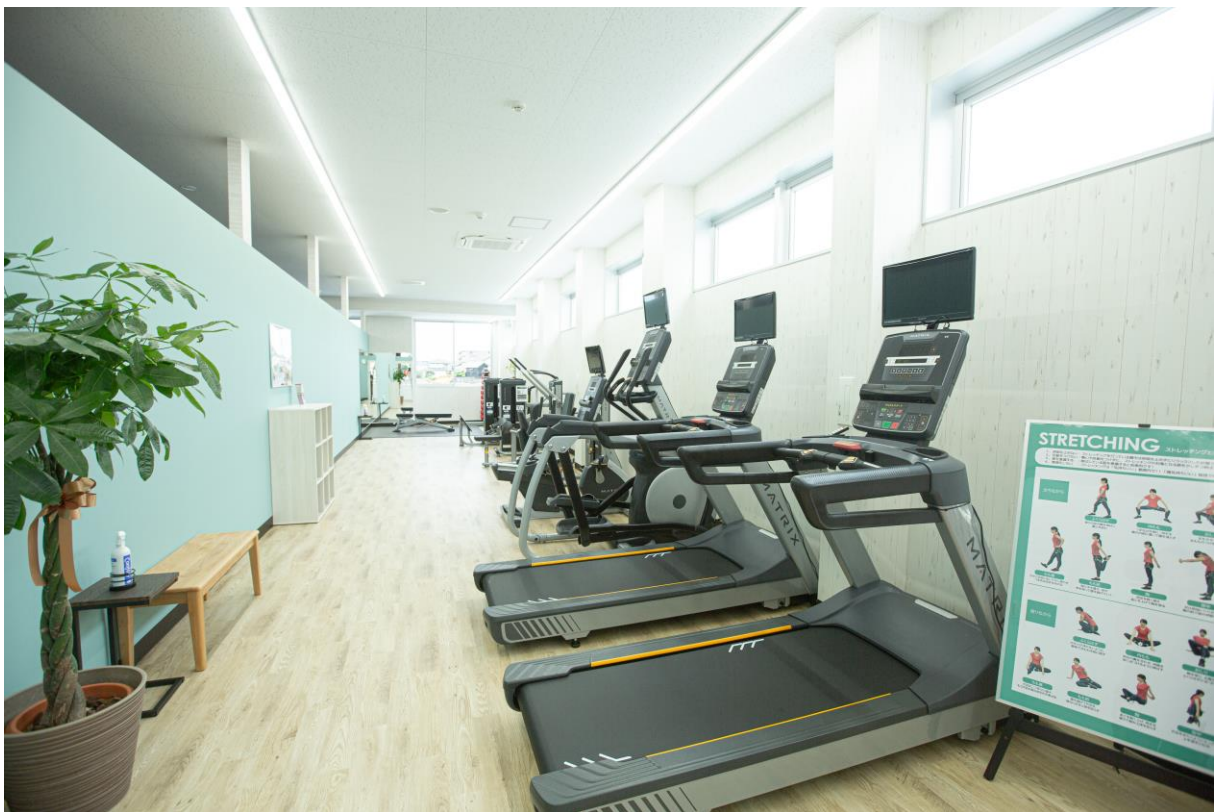

他店舗で好評いただいている女性専用エリアやセルフエステマシン「CELLZEROSMART」も導入致します。女性専用エリアは遮られた空間で男性の目を気にすることなくストレッチやウエイトトレーニングマシンを行え、女性のお悩みに特化したマシンを各種取り揃えております。セルフエステマシンで身体を温めてから適度な運動を行うことによって効果的に脂肪燃焼しやすくなり、理想のボディラインを目指すことも可能です。

■店舗情報

・マッサージチェア 3 台

・ストレッチマシン 4 台

■サービス

○女性専用エリア ○マッサージチェア 3台 ○ストレッチエリア ○館内 Wi-Fi 設置

○無料ロッカー ○高精度体成分分析装置 ○飲料自動販売機 ○ストレッチマシン ZERO-i 4 台

■オプション(月額)

○水素水 ○契約ロッカー ○あんしんサポート ○レンタルウェア ○プロテインサーバー

■店舗の特徴

- ・24 時間営業、年中無休。
- ・スタイリッシュで清潔感のある内装イメージ。
- ・有酸素運動マシンには、インターネットの利用やテレビの視聴もできる最新のコンソール。
- ・同ブランド他店舗との会員カード相互利用可能。
- ・警備会社と連携したセキュリティシステム。
- ・女性に優しい専用エリア、ロッカールームとシャワー、出入りは IC カード管理で安心。
- ・本格フリーウェイトも充実。
- ・最高クラス、最新マッサージチェア完備。

■公式サイト

<https://mirafitness.jp/>

【店舗アクセス】

【店舗外観】

【店舗内観①】

【店内内観②】

【女性専用フィットネスエリア】

【セルフエステ】