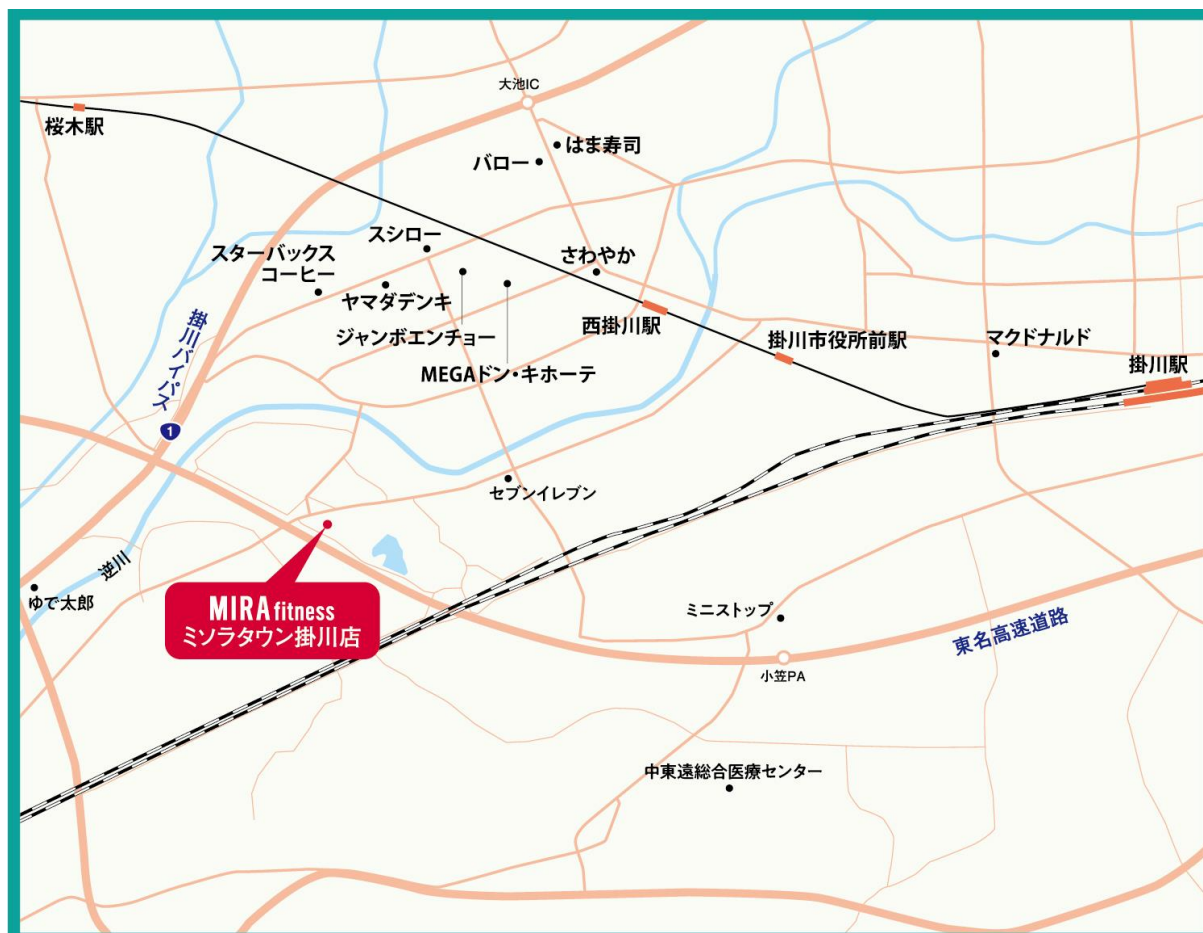

【店舗外観】

■オプション(月額)

○水素水 ○契約ロッカー ○あんしんサポート ○レンタルウェア ○プロテインサーバー

■店舗の特徴

- ・24 時間営業、年中無休。
- ・スタイリッシュで清潔感のある内装イメージ。
- ・有酸素運動マシンには、インターネットの利用やテレビの視聴もできる最新のコンソール。
- ・同ブランド他店舗との会員カード相互利用可能。
- ・警備会社と連携したセキュリティシステム。
- ・女性に優しい専用エリア、ロッカールームとシャワー、出入りは IC カード管理で安心。
- ・本格フリーウェイトも充実。
- ・最高クラス、最新マッサージチェア完備。

■公式サイト

<https://mirafitness.jp/>

【店舗アクセス】