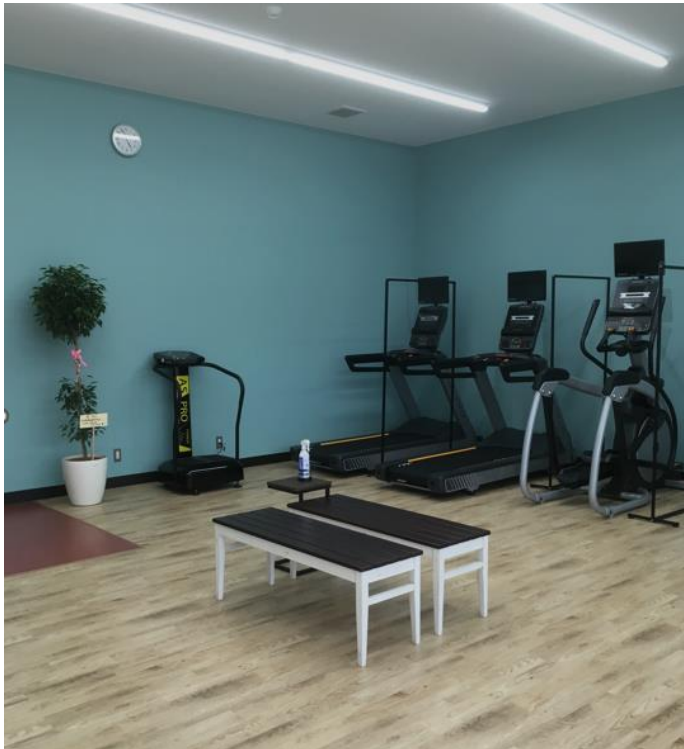

ラットプルダウン 1 台、レッグプレス 1 台、アブドミナル 1 台、チェストプレス 1 台

ダンベル 1~10 kg、マルチアジャスタブルベンチ 1 台

・マッサージチェア 3 台

・ストレッチマシン 5 台

■サービス

○女性専用エリア ○マッサージチェア 3 台 ○ストレッチエリア ○館内 Wi-Fi 設置

○無料ロッカー ○高精度体成分分析装置 ○飲料自動販売機 ○ストレッチマシン ZERO-i 5 台

○セルフエステマシン CELLZEROSMART 2 台

■オプション(月額)

○水素水 ○契約ロッカー ○あんしんサポート ○レンタルウェア ○プロテインサーバー

■店舗の特徴

- ・24 時間営業、年中無休。
- ・スタイリッシュで清潔感のある内装イメージ。
- ・有酸素運動マシンには、インターネットの利用やテレビの視聴もできる最新のコンソール。
- ・同ブランド他店舗との会員カード相互利用可能。
- ・警備会社と連携したセキュリティシステム。
- ・女性に優しい専用エリア、ロッカールームとシャワー、出入りは IC カード管理で安心。
- ・本格フリーウェイトも充実。
- ・最高クラス、最新マッサージチェア完備。
- ・セルフエステマシン ジム+エステの相乗効果でボディメイクがもっと楽しく。

■公式サイト

<https://mirafitness.jp/>

【店舗アクセス】

【店舗外観】

【店舗内観】

ジムエリア(女性専用)

セルフエステ(女性専用)

以上