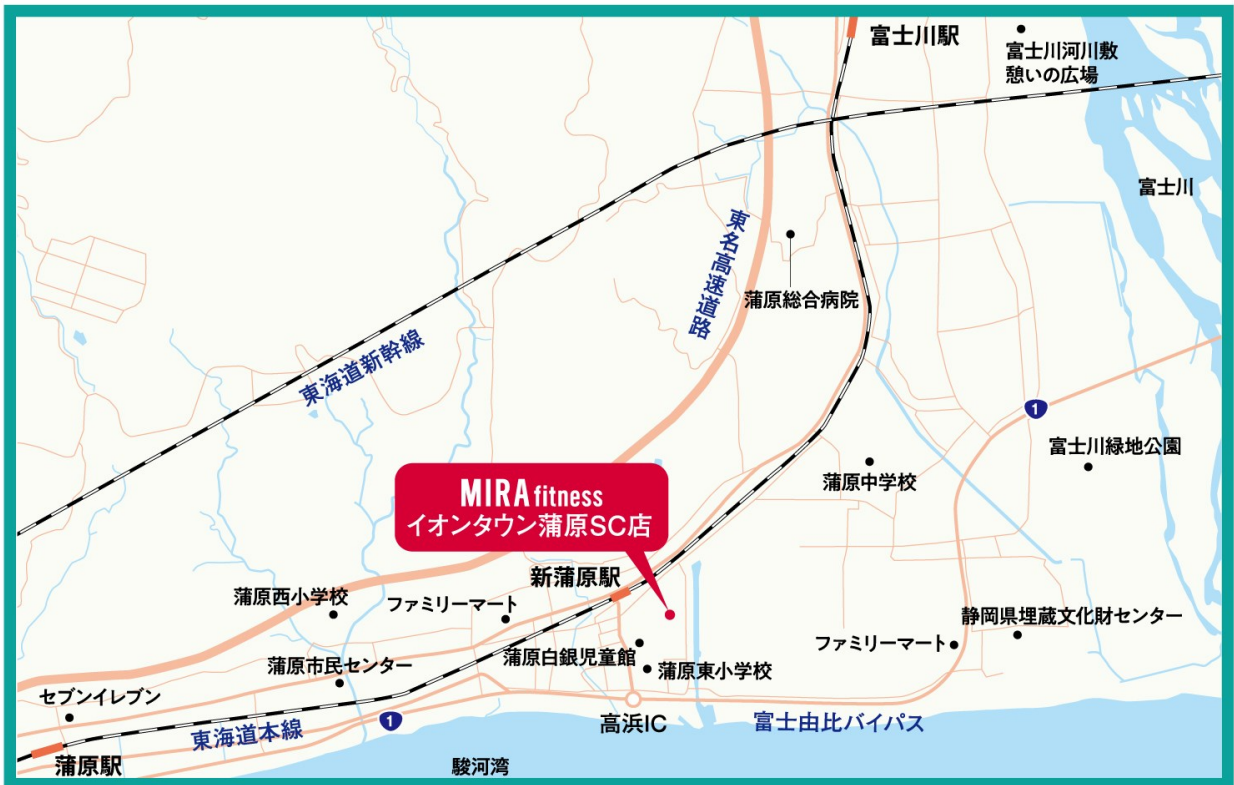

■オプション(月額)

- ○水素水
- ○契約ロッカー
- ○あんしんサポート
- ○レンタルウェア
- ○プロテインサーバー

【店舗アクセス】