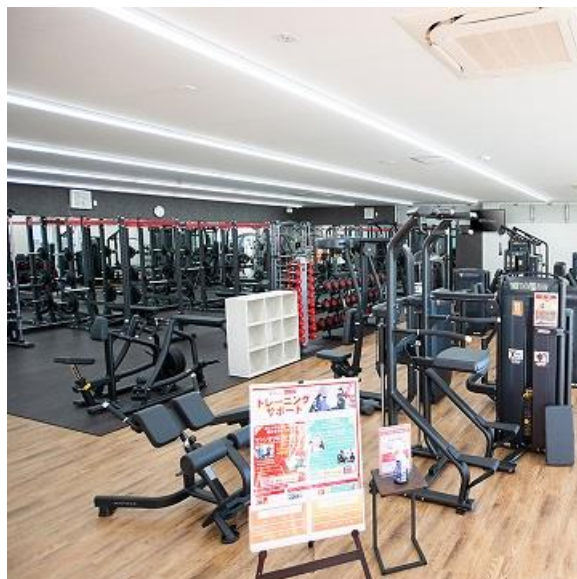

## ■サービス

- 女性専用エリア
- マッサージチェア 3台
- ストレッチエリア
- 館内 Wi-Fi 設置
- 無料ロッカー
- 高精度体成分分析装置
- 飲料自動販売機
- タンニングマシン(有料)
- ストレッチマシン ZERO-i 5台

## ■店舗の特徴

- ・24 時間営業、年中無休。
- ・スタイリッシュで清潔感のある内装イメージ。
- ・YouTube・SNS の利用やテレビの視聴もできる最新のコンソールつき有酸素運動マシン設置。
- ・同ブランド他店舗との会員カード相互利用可能。
- ・警備会社と連携したセキュリティシステム。
- ・女性に優しい専用エリア、ロッカールームとシャワー、出入りは IC カード管理で安心。
- ・本格フリーウエイトも充実。
- ・最高クラス、最新マッサージチェア完備。

## 【店舗アクセス】

【店舗外観】

【店内内観】

【女性専用フィットネスエリア】

以上