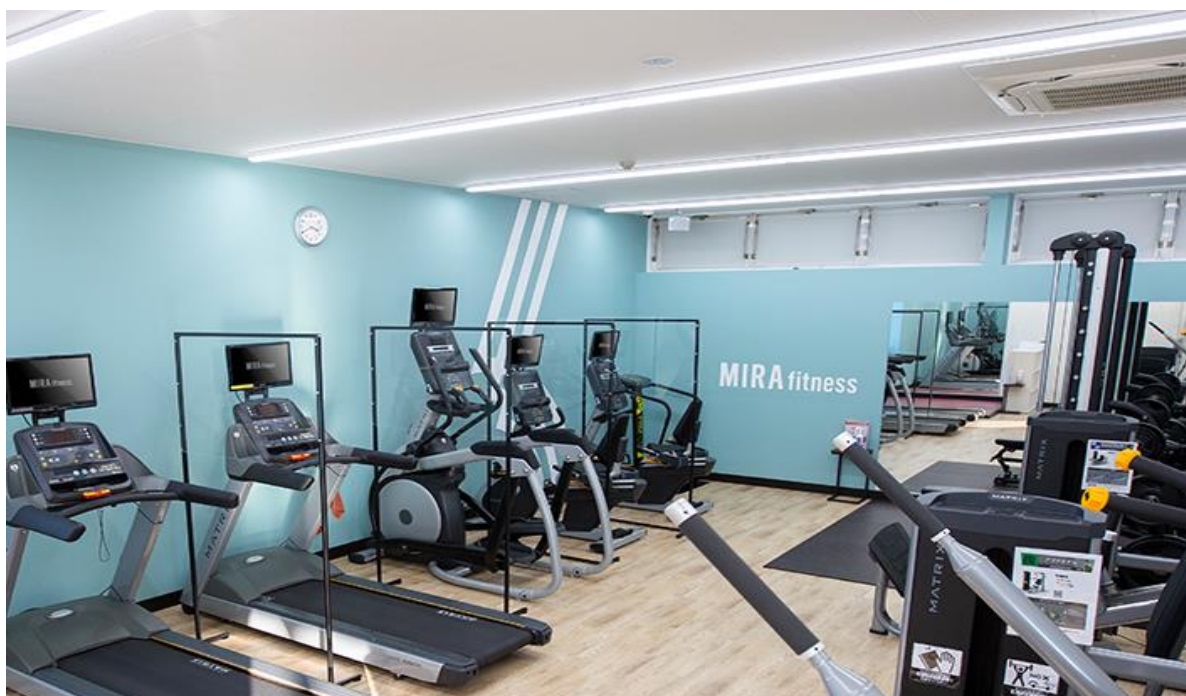

## ■サービス

- 女性専用エリア
- マッサージチェア 3台
- ストレッチエリア
- 館内 Wi-Fi 設置
- 無料ロッカー
- 高精度体成分分析装置
- 飲料自動販売機
- タンニングマシン(有料)
- ストレッチマシン ZERO-i 5台

## ■店舗の特徴

- ・24 時間営業、年中無休。
- ・スタイリッシュで清潔感のある内装イメージ。
- ・YouTube・SNS の利用やテレビの視聴もできる最新のコンソールつき有酸素運動マシン設置。
- ・同ブランド他店舗との会員カード相互利用可能。
- ・警備会社と連携したセキュリティシステム。
- ・女性に優しい専用エリア、ロッカールームとシャワー、出入りは IC カード管理で安心。
- ・本格フリーウエイトも充実。
- ・最高クラス、最新マッサージチェア完備。

## 【店舗アクセス】

【店舗外観】

【店内内観】

【女性専用フィットネスエリア】

以上