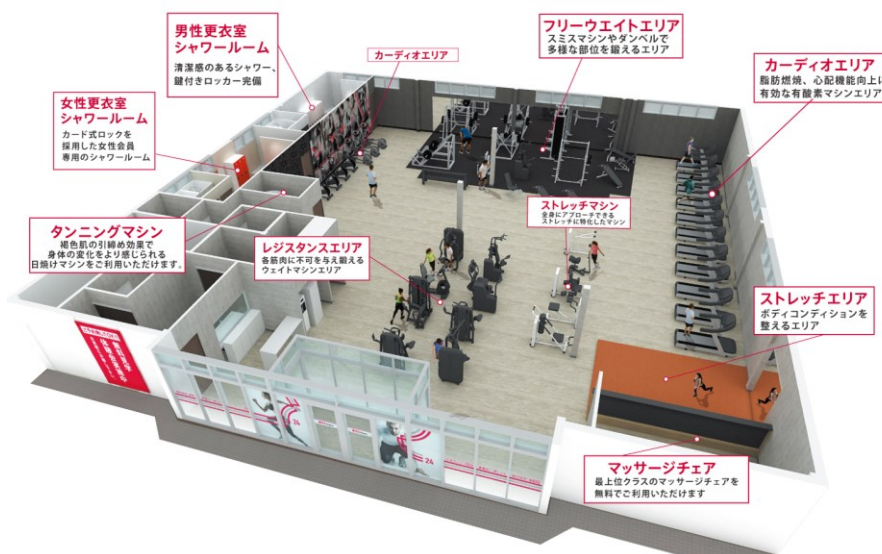

■店舗の特徴

- ・24 時間営業、年中無休。
- ・スタイリッシュで清潔感のある内装イメージ。
- ・有酸素運動マシンには、インターネットの利用やテレビの視聴もできる最新のコンソール。
- ・同ブランド他店舗との会員カード相互利用可能。
- ・警備会社と連携したセキュリティシステム。
- ・女性に優しい専用ロッカールームやシャワー、女性専用エリアの出入りは IC カードで管理。
- ・本格フリーウェイトも充実。
- ・最高クラス、最新マッサージチェア完備

■公式サイト

<https://mirafitness.jp/>

【アクセス】

【店舗俯瞰図】

以上