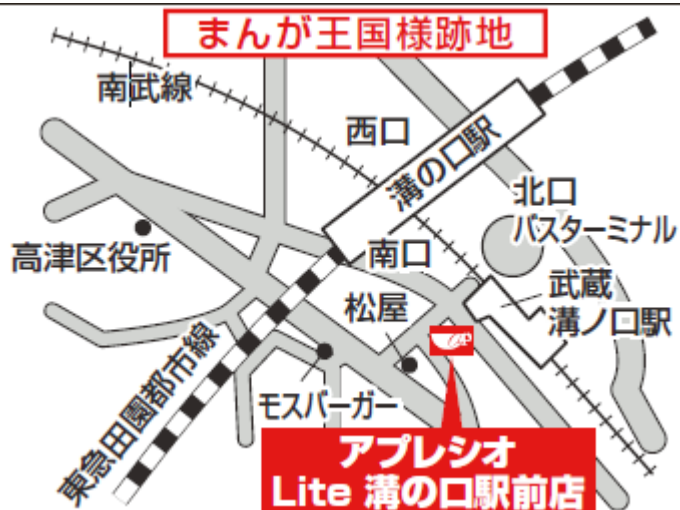

【店舗入口イメージ】

席構成

■2F

○完全個室ネットルーム

- ・リクライニング 9 席
- ・カウチソファ 8 席
- ・フラット 27 席
- ・ペアフラット 7 席

■3F

○一般ブース

- ・リクライニング 32 席
- ・フラットシート 17 席
- ・マッサージ 2 席
- ・オープン席 6 席

○女性専用ブース

- ・リクライニング 4 席
- ・フラットシート 2 席

■店舗の特徴

- ・ネットルーム全席防音、42 インチ大型モニター完備。
- ・女性専用ブースは IC カードで管理、アロマ、専用備品など完全女性仕様
- ・コインランドリー設置
- ・完全分煙
- ・白基調のブースで清潔感のある店内
- ・コミック 3 万冊
- ・雑誌 150 冊
- ・ハイスペック PC

■オープニングキャンペーン(12.17~)

- ・コカ・コーラ協賛スクラッチカードイベント開催

【アクセス】